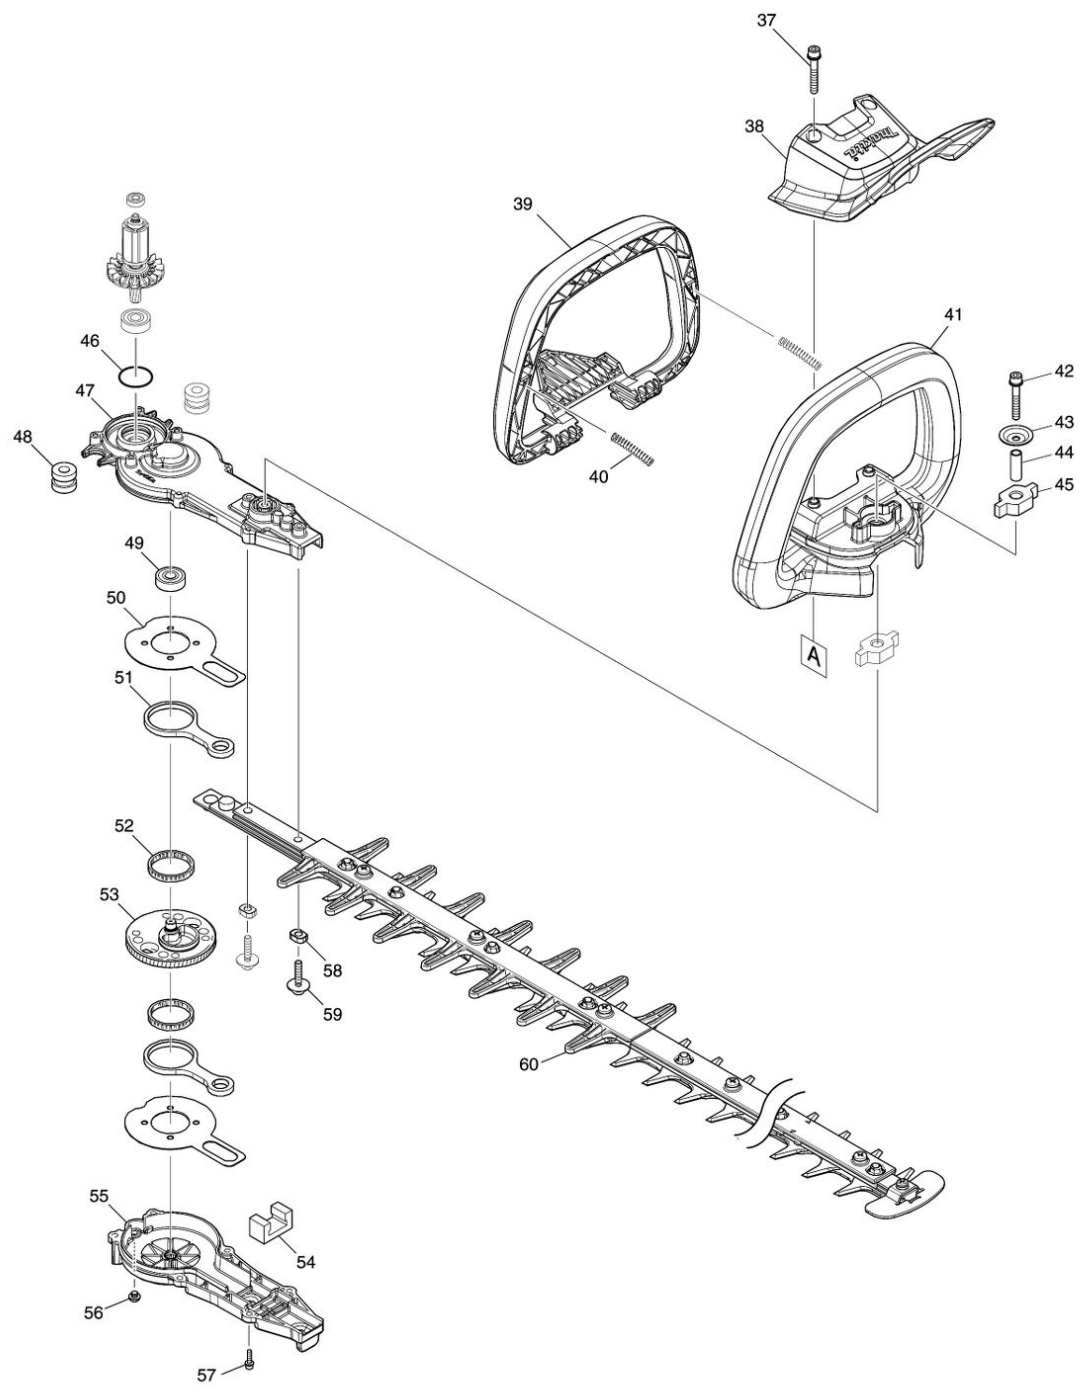

6/7/2021

MAKITA SERVICE INFORMATION

Model No.UH009G 750MM CORDLESS HEDGE TRIMMER

Nr.	Part nr.	Name
001	458406-0	Blokkeerhendel L DUH501
002	183T66-6	Handgreepset UH004G
002C10	263005-3	Rubber Pen 6 AC320H P
002C20	8034N8-3	Label Let op UH007G
003	141D66-6	Schakelcircuit E UH004-009G
003C10	8034K3-2	Label A/U UH007G
004	140W63-3	Circuit UX01G
005	458570-7	Schuifplaat DUH501
006	458405-2	Blokkeerarm DUH501
007	234204-4	Drukveer 8 Ht2350D
008	651083-9	Schakelaar C3Xa-1Pspm Dsp600
009	458403-6	Deblokkeer handel DUH501
010	413792-6	Schakelhendel R UH004-009G
011	232454-5	Torsieveer 10 DUH501
012	620E88-0	Controller UH008/9G P
012C10	688163-8	Lijn Filter Bfs441
012C20	688164-6	Lijn Filter CI102D
013	632P64-8	Aansluitunit HR001G
014	811J67-1	Label serienr UH009G
015	183T66-6	Handgreepset UH004G
015C10	263005-3	Rubber Pen 6 AC320H P
015C20	8034N8-3	Label Let op UH007G
016	266326-2	Tap Schroef 4X18mm P
017	458407-8	Blokkeerhendel R DUH501
018	266326-2	Tap Schroef 4X18mm P
019	811J63-9	Naamplaat UH009G
020	8025F3-0	Label XGT UX01G
021	183S95-3	Motorhuisset UH004-009G
021C10	424344-8	Stootbuffer Ms246.4
022	651083-9	Schakelaar C3Xa-1Pspm Dsp600
023	183S95-3	Motorhuisset UH004-009G
023C10	424344-8	Stootbuffer Ms246.4
024	266326-2	Tap Schroef 4X18mm P
025	266326-2	Tap Schroef 4X18mm P
026	422261-6	Rubber bus DUH501
027	911526-6	Schroef 4X16 A
028	183S94-5	Motorhuisset UH004-009G
029	183S94-5	Motorhuisset UH004-009G
030	266326-2	Tap Schroef 4X18mm P
031	266490-9	Parker Ck 2X6Mm DDF483 P
032	629A75-2	Anker UH004-009G
033	652069-6	Kruiskop Schroef M3X6
034	211157-4	Kogellager 695ZZ A
035	519694-5	Anker assy UH004/5/8/9G
036	210005-4	Kogellager 608Ddw A
037	265182-7	Schroef 5X25 DUH501 P