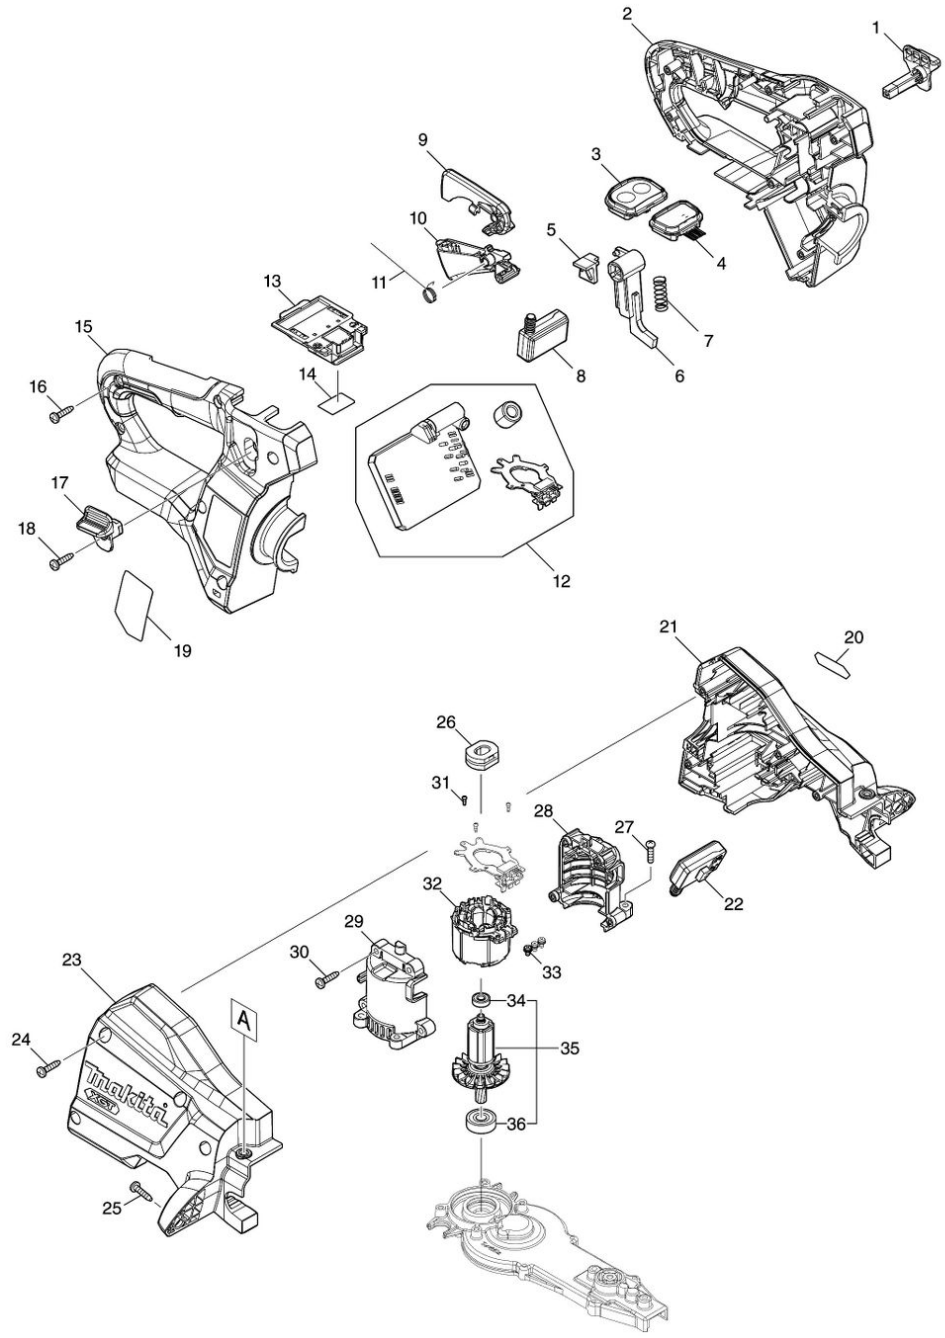

## Model No.UH009G 750MM CORDLESS HEDGE TRIMMER

Nr.	Part nr.	Name
001	458406-0	Blokkeerhendel L DUH501
002	183T66-6	Handgreepset UH004G
002C10	263005-3	Rubber Pen 6 AC320H P
002C20	8034N8-3	Label Let op UH007G
003	141D66-6	Schakelcircuit E UH004-009G
003C10	8034K3-2	Label A/U UH007G
004	140W63-3	Circuit UX01G
005	458570-7	Schuifplaat DUH501
006	458405-2	Blokkeerarm DUH501
007	234204-4	Drukveer 8 Ht2350D
008	651083-9	Schakelaar C3Xa-1Pspm Dsp600
009	458403-6	Deblokkeer handel DUH501
010	413792-6	Schakelhendel R UH004-009G
011	232454-5	Torsieveer 10 DUH501
012	620E88-0	Controller UH008/9G P
012C10	688163-8	Lijn Filter Bfs441
012C20	688164-6	Lijn Filter CI102D
013	632P64-8	Aansluitunit HR001G
014	811J67-1	Label serienr UH009G
015	183T66-6	Handgreepset UH004G
015C10	263005-3	Rubber Pen 6 AC320H P
015C20	8034N8-3	Label Let op UH007G
016	266326-2	Tap Schroef 4X18mm P
017	458407-8	Blokkeerhendel R DUH501
018	266326-2	Tap Schroef 4X18mm P
019	811J63-9	Naamplaat UH009G
020	8025F3-0	Label XGT UX01G
021	183S95-3	Motorhuisset UH004-009G
021C10	424344-8	Stootbuffer Ms246.4
022	651083-9	Schakelaar C3Xa-1Pspm Dsp600
023	183S95-3	Motorhuisset UH004-009G
023C10	424344-8	Stootbuffer Ms246.4
024	266326-2	Tap Schroef 4X18mm P
025	266326-2	Tap Schroef 4X18mm P
026	422261-6	Rubber bus DUH501
027	911526-6	Schroef 4X16 A
028	183S94-5	Motorhuisset UH004-009G
029	183S94-5	Motorhuisset UH004-009G
030	266326-2	Tap Schroef 4X18mm P
031	266490-9	Parker Ck 2X6Mm DDF483 P
032	629A75-2	Anker UH004-009G
033	652069-6	Kruiskop Schroef M3X6
034	211157-4	Kogellager 695ZZ A
035	519694-5	Anker assy UH004/5/8/9G
036	210005-4	Kogellager 608Ddw A
037	265182-7	Schroef 5X25 DUH501 P